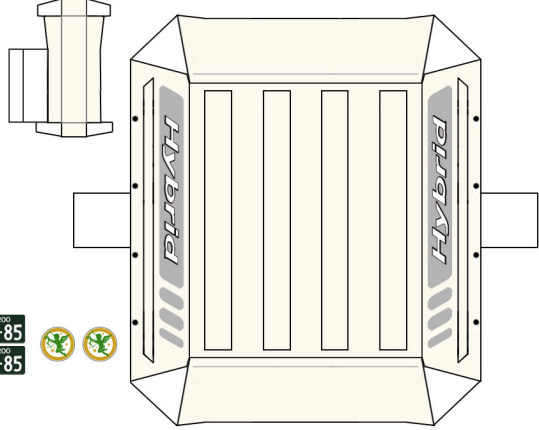

東京都交通局
日野 BJG-HU8JLFP
製作：2009 あおい屋
<http://http://aoi-ya.sakura.ne.jp/>

▼天井前部に取り付け

屋根上パーツ

▲天井後部に取り付け

東京都 19-85
東京都 19-85

注意

無断複製・転載は厳禁です。
このペーパーモデルは一人による制作物です。表記されている事業者様とは一切関係ございませんので、本作品に関する問い合わせはお止め下さい。