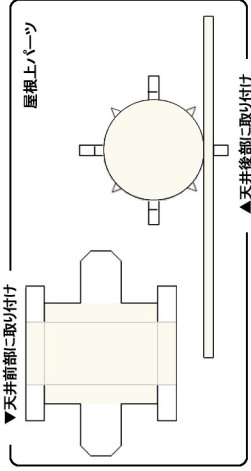

東京都交通局
日野 BJG-HU8JLFP
製作：2009 あおい屋
<http://http://aoi-ya.sakura.ne.jp/>

▼天井前部に取り付け

屋根上パーツ

▲天井後部に取り付け

東京都 19-85
東京都 19-85

注意

無断複製・転載は厳禁です。
このペーパーモデルは一人による制作物です。表記されている事業者様とは一切関係ございませんので、本作品に関する問い合わせはお止め下さい。