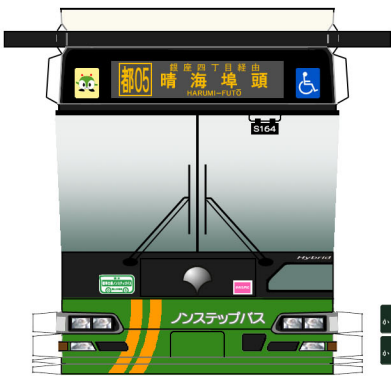

東京都交通局
日野 BJG-HU8JLFP
製作：2009 あおい屋
<http://http://aoi-ya.sakura.ne.jp/>

▼天井前部に取り付け

屋根上パーツ

▲天井後部に取り付け

東京都 19-85
東京都 19-85

注意

無断複製・転載は厳禁です。
このペーパーモデルは一人による制作物です。表記されている事業者様とは一切関係ございませんので、本作品に関する問い合わせはお止め下さい。